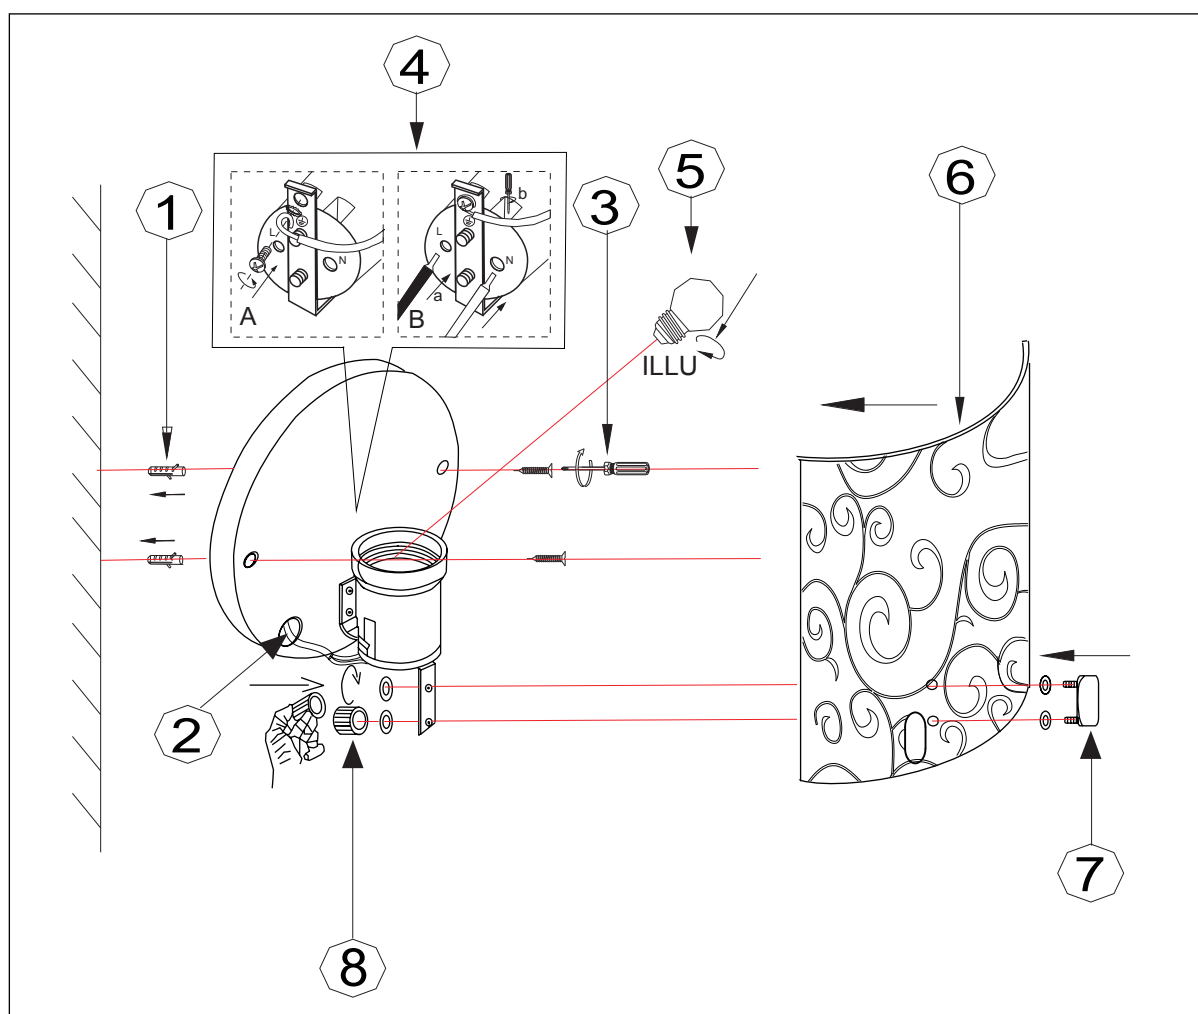

GLOBO

LIGHTING

www.globo-lighting.com

40401-1

B

C

GLOBO Handels GmbH
Gewerbestrasse 3; A-9184 Sankt Peter
MADE IN P.R.C